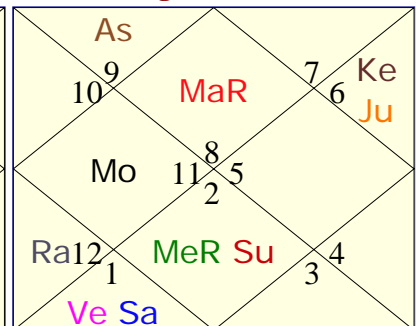

**Karkamsha in Navamsha**

**Bhava Lagna**

**Hora Lagna**

**Ghatika Lagna**

### Naisargik Maitri Chakra (Natural Relationship)

	Sun	Moon	Mars	Mercury	Jupiter	Venus	Saturn	Rahu	Ketu
Friends	Moon Mars Jupiter	Sun Mercury	Sun Moon Jupiter Ketu	Sun Venus	Sun Moon Mars Rahu	Mercury Saturn Rahu Ketu	Mercury Venus Rahu	Jupiter Venus Saturn	Mars Venus
Enemies	Venus Saturn Rahu Ketu	Rahu Ketu	Mercury Rahu	Moon	Mercury Venus	Sun Moon	Sun Moon Mars Ketu	Sun Moon Mars Ketu	Sun Moon Saturn Rahu
Neutral	Mercury	Mars Jupiter Venus Saturn	Venus Saturn	Mars Jupiter Saturn RahKet	Saturn Ketu	Mars Jupiter	Jupiter	Mercury	Jupiter Mercury