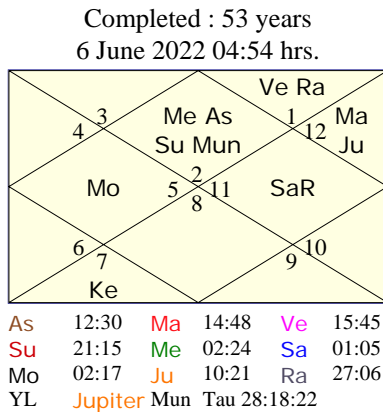

As 06:07 Ma 06:40 Ve 06:45  
Su 21:15 Me 11:05 Sa 09:23  
Mo 02:54 Ju 06:56 Ra 10:41  
YL Mars Mun Sag 28:18:41

Completed : 61 years  
6 June 2030 06:47 hrs.

Mo	Me Sa Ma Su Ke	
5	4	As 2 1 Ve
		6 3 12
		9
JuR 7		10 11
	Ra	Mun