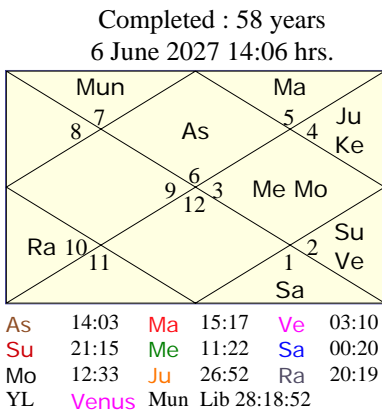

As 06:07 Ma 06:40 Ve 06:45  
Su 21:15 Me 11:05 Sa 09:23  
Mo 02:54 Ju 06:56 Ra 10:41  
YL Mars Mun Sag 28:18:41

Completed : 61 years  
6 June 2030 06:47 hrs.

Mo	Me Sa Ma Su Ke	
5	4	As 2 1 Ve
		6 3 12
		9
JuR 7		10 11
	Ra	Mun