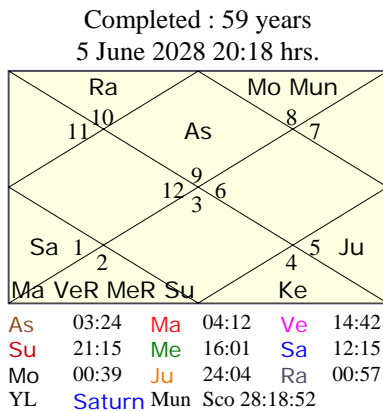

As 06:07 Ma 06:40 Ve 06:45  
Su 21:15 Me 11:05 Sa 09:23  
Mo 02:54 Ju 06:56 Ra 10:41  
YL Mars Mun Sag 28:18:41

Completed : 61 years  
6 June 2030 06:47 hrs.

Mo	Me Sa Ma Su Ke	
5	4	As 2 1 Ve
		6 3 12
		9
JuR 7		10 11
	Ra	Mun