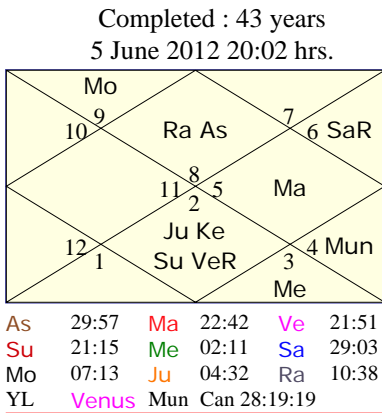

As 06:07 Ma 06:40 Ve 06:45  
Su 21:15 Me 11:05 Sa 09:23  
Mo 02:54 Ju 06:56 Ra 10:41  
YL Mars Mun Sag 28:18:41

Completed : 61 years  
6 June 2030 06:47 hrs.

Mo	Me Sa Ma Su Ke	
5	4	As 2 1 Ve
		6 3 12
		9
JuR 7		10 11
	Ra	Mun