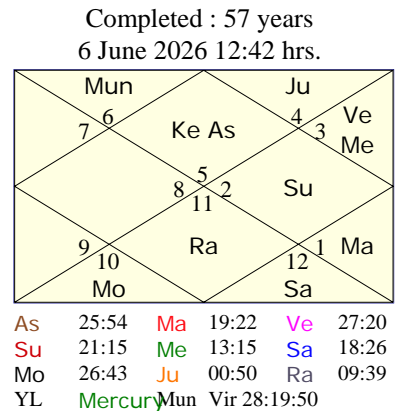

As 06:07 Ma 06:40 Ve 06:45  
Su 21:15 Me 11:05 Sa 09:23  
Mo 02:54 Ju 06:56 Ra 10:41  
YL Mars Mun Sag 28:18:41

Completed : 61 years  
6 June 2030 06:47 hrs.

Mo	Me Sa Ma Su Ke	
5	4	As 2 1 Ve
		6 3 12
		9
JuR 7		10 11
	Ra	Mun