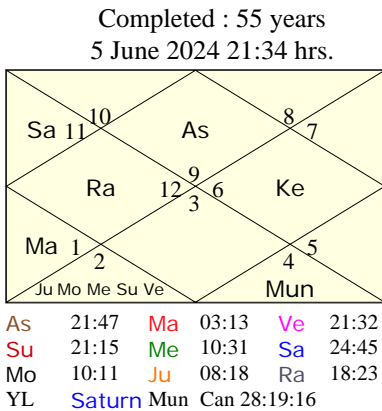

As 06:07 Ma 06:40 Ve 06:45  
Su 21:15 Me 11:05 Sa 09:23  
Mo 02:54 Ju 06:56 Ra 10:41  
YL Mars Mun Sag 28:18:41

Completed : 61 years  
6 June 2030 06:47 hrs.

Mo	Me Sa Ma Su Ke	
5	4	As 2 1 Ve
		6 3 12
		9
JuR 7		10 11
	Ra	Mun