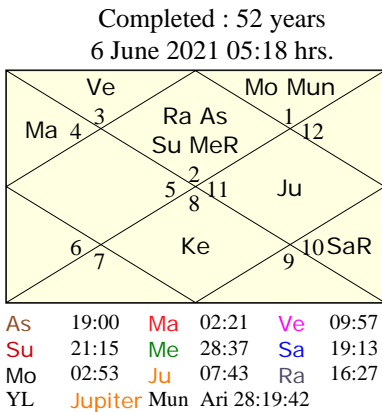

As 06:07 Ma 06:40 Ve 06:45  
Su 21:15 Me 11:05 Sa 09:23  
Mo 02:54 Ju 06:56 Ra 10:41  
YL Mars Mun Sag 28:18:41

Completed : 61 years  
6 June 2030 06:47 hrs.

Mo	Me Sa Ma Su Ke	
5	4	As 2 1 Ve
		6 3 12
		9
JuR 7		10 11
	Ra	Mun