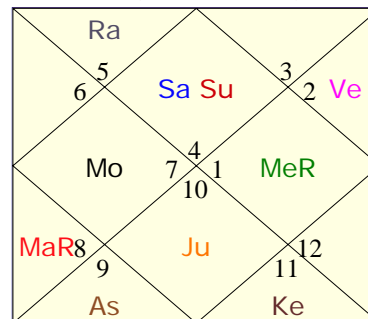

Swamsha (in Navamsha)