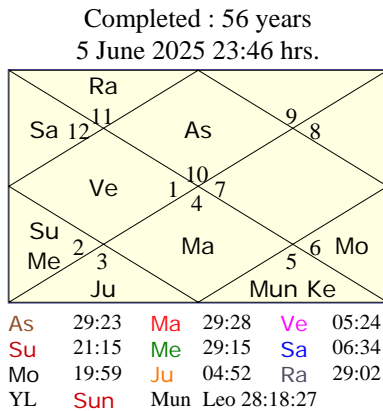

As 06:07 Ma 06:40 Ve 06:45  
Su 21:15 Me 11:05 Sa 09:23  
Mo 02:54 Ju 06:56 Ra 10:41  
YL Mars Mun Sag 28:18:41

Completed : 61 years  
6 June 2030 06:47 hrs.

Mo	Me Sa Ma Su Ke	
5	4	As 2 1 Ve
		6 3 12
		9
JuR 7		10 11
	Ra	Mun